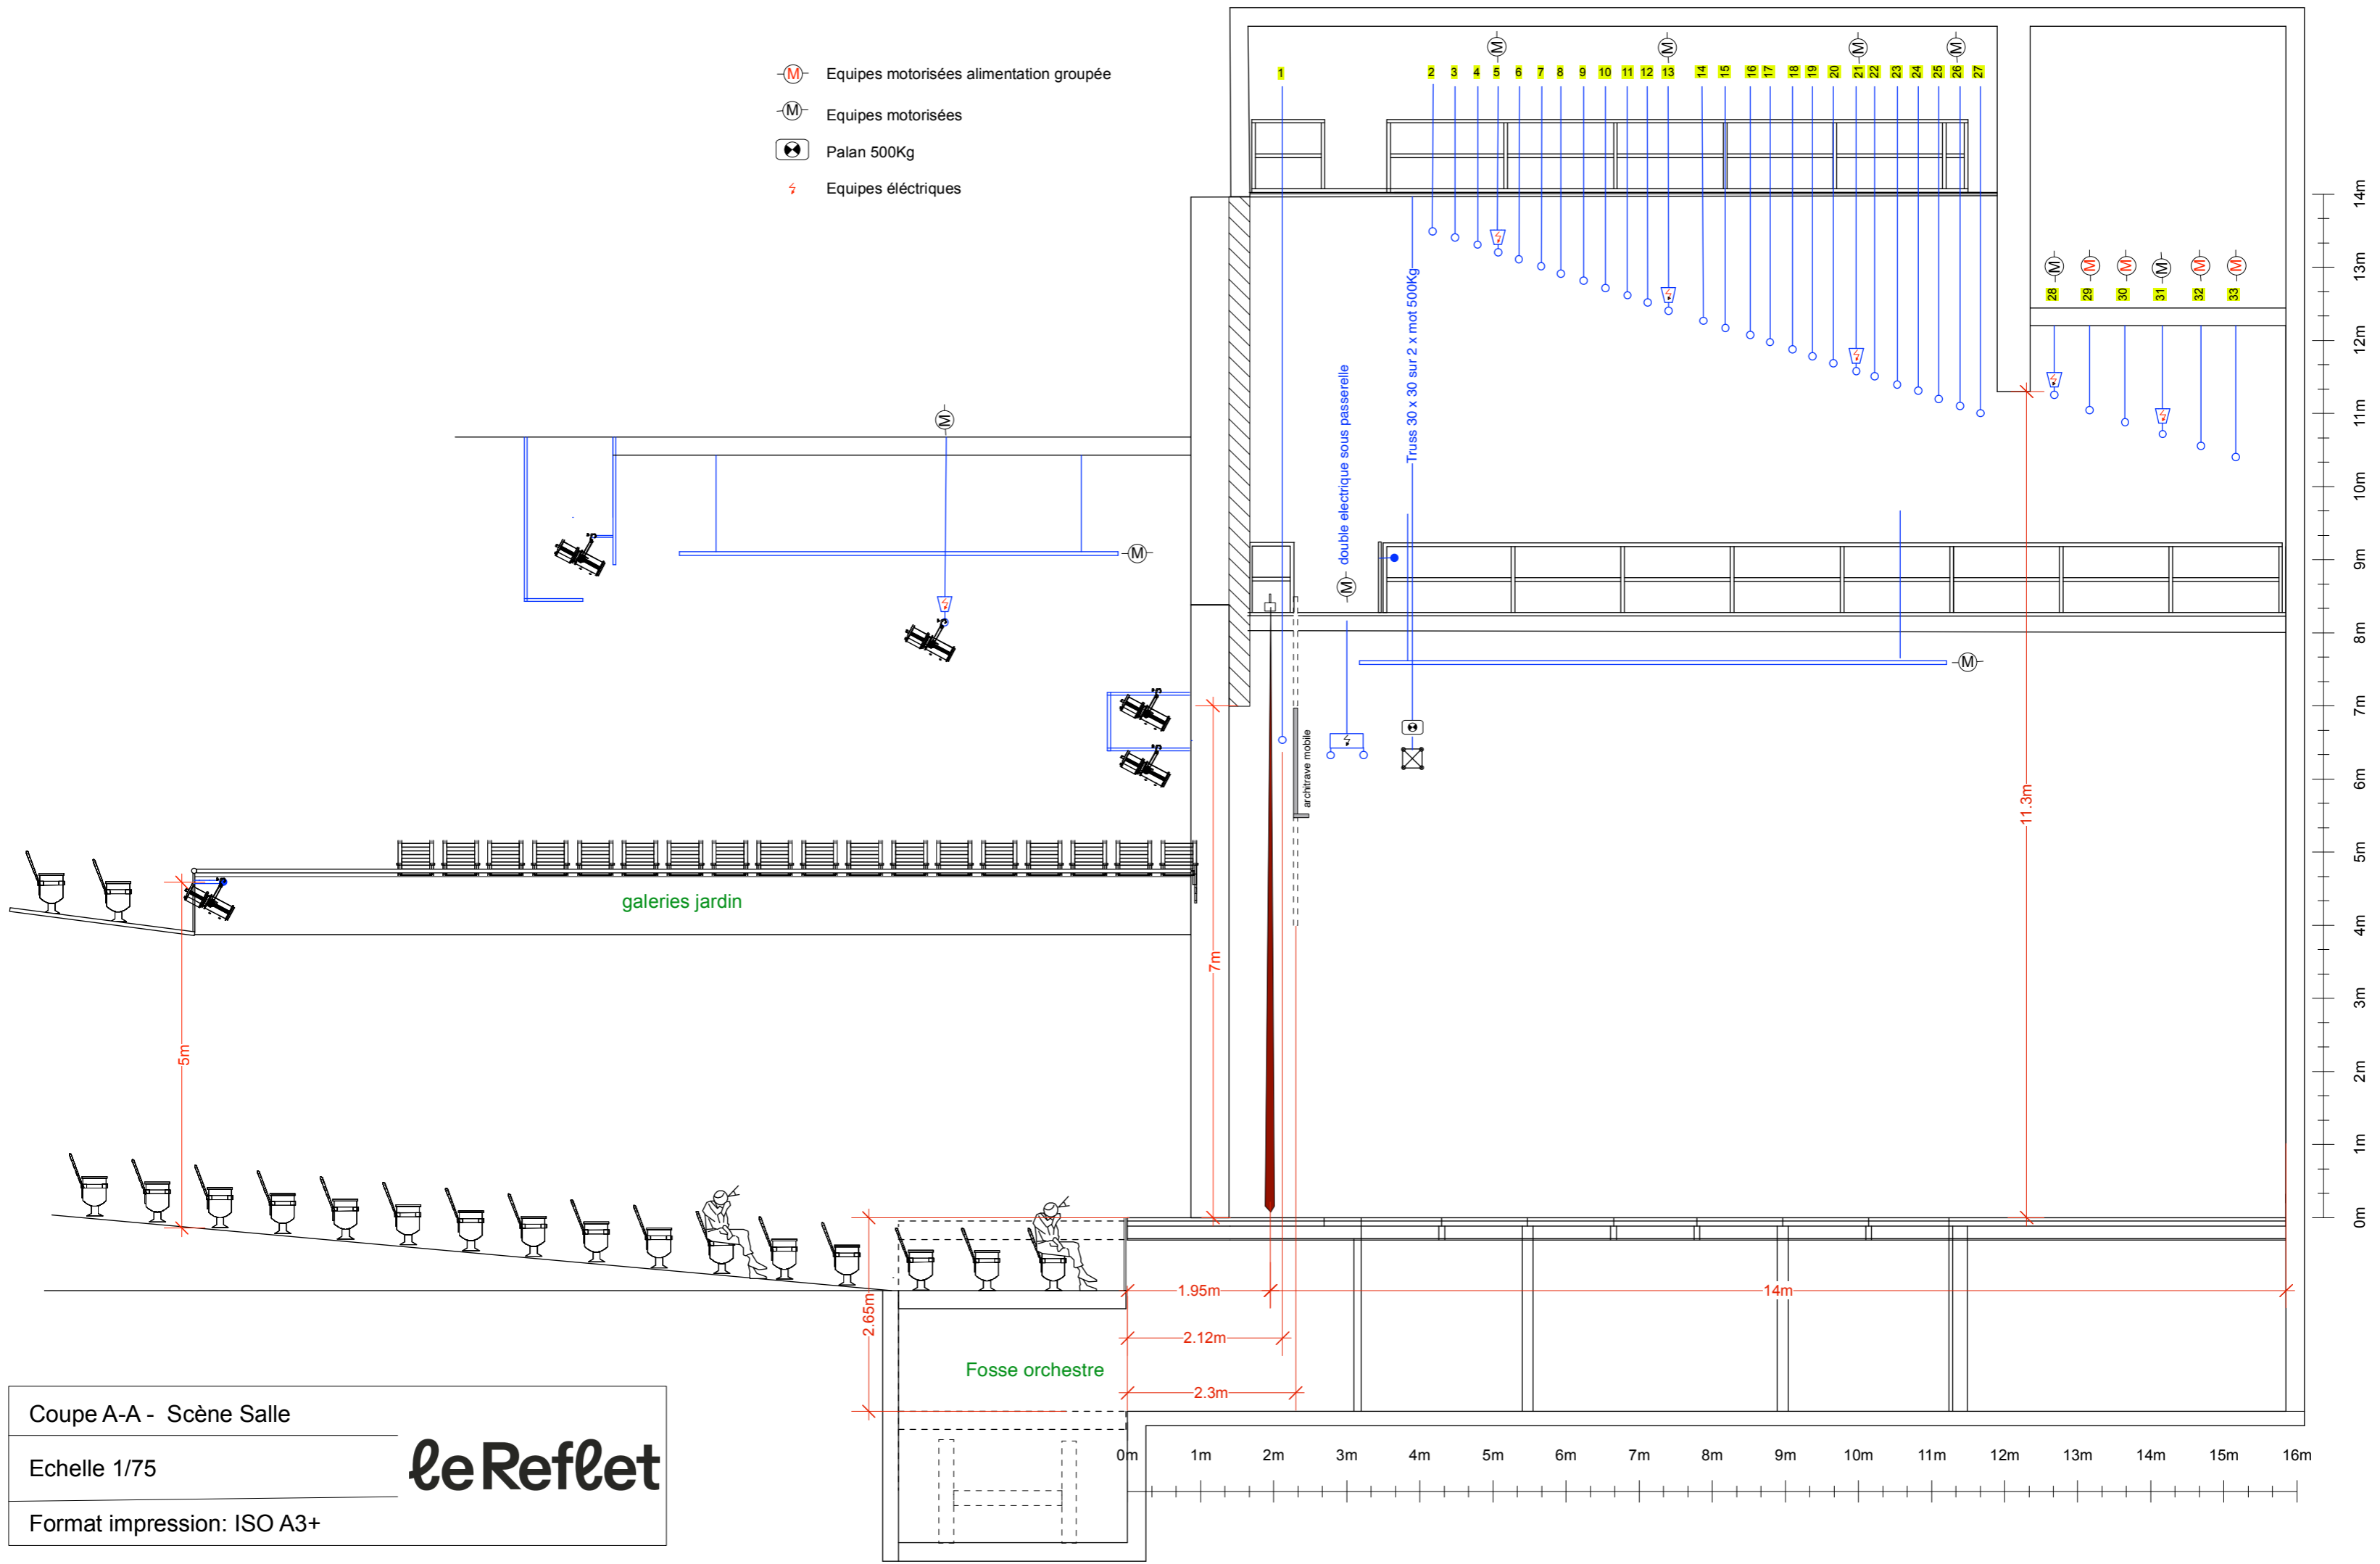

-  Equipements motorisés alimentation groupée
-  Equipements motorisés
-  Palan 500Kg
-  Equipements électriques

Coupe A-A - Scène Salle

Echelle 1/75

Format impression: ISO A3+